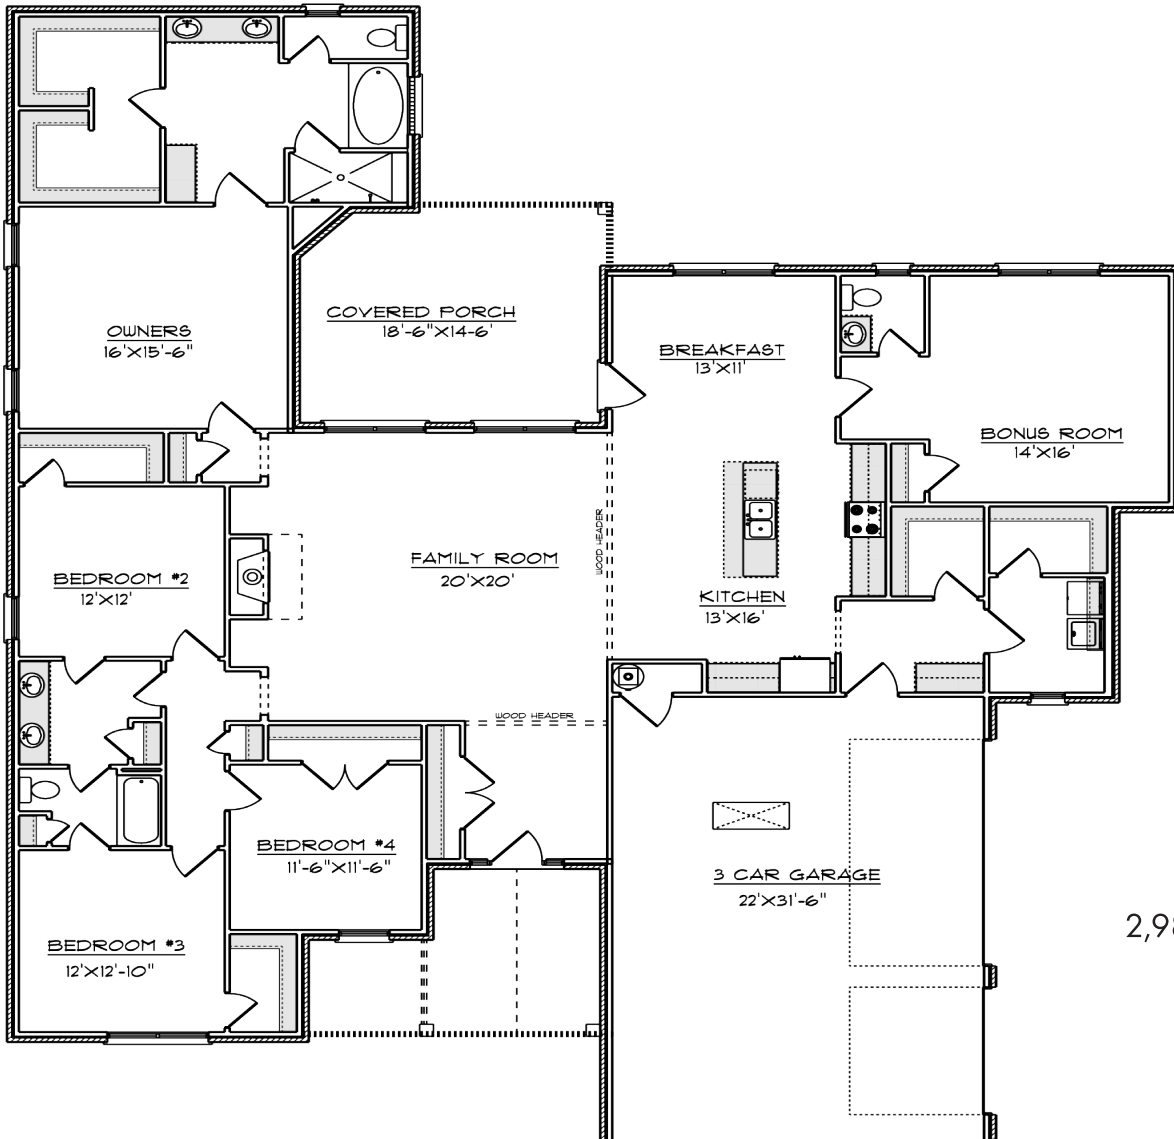

DALTON HOMES

THE MARATHON

A

B

2,986 SQF